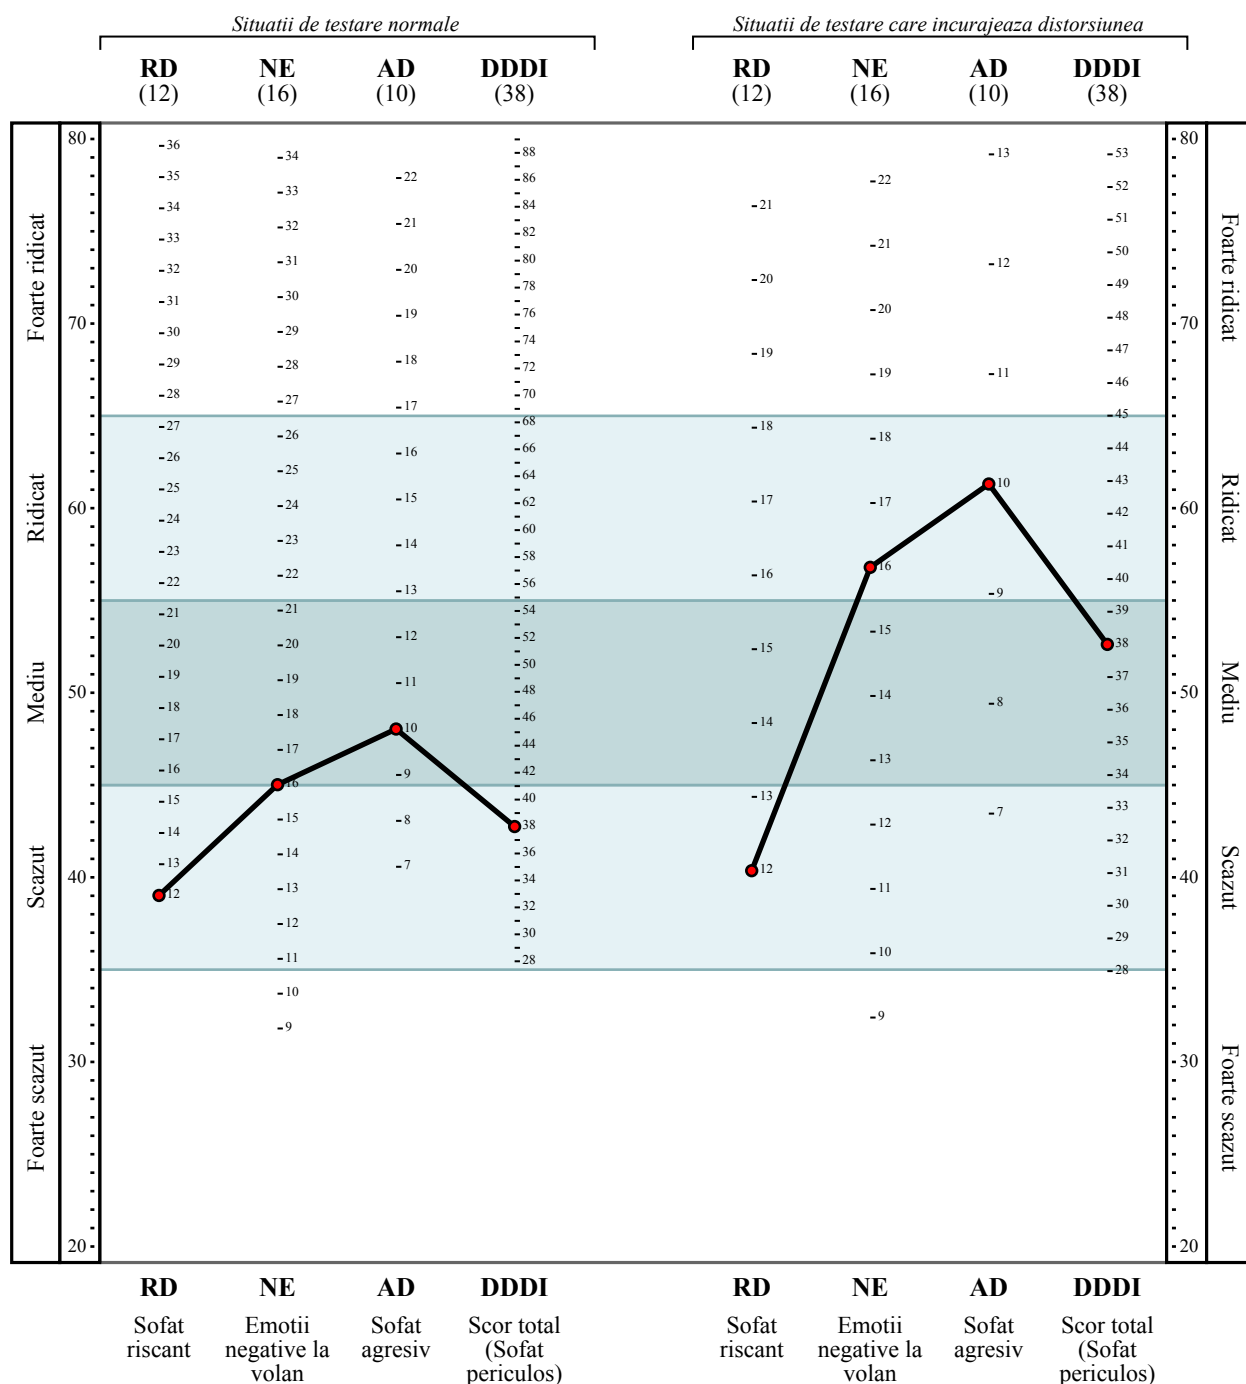

DDDI™

DULA DANGEROUS DRIVING INDEX

Dezvoltat de Chris Dula, PhD

NUME: DEMO SEX: FEMININ VARSTA: 36
 OCUPATIA: DEMO OBSERVATII: _____
 ID TEST: 00XXXXXX ADMINISTRAT DE SPECIALIST: DEMO
 DATA ADMINISTRARII: 2009/01/12 DATA RAPORTULUI: 13.07.2009 / 17:13:50
 Scorare bazata pe: ETALONUL ROMANESC (2009)

RD	NE	AD	DDDI	RD	NE	AD	DDDI
Sofat riscant	Emotii negative la volan	Sofat agresiv	Scor total (Sofat periculos)	Sofat riscant	Emotii negative la volan	Sofat agresiv	Scor total (Sofat periculos)